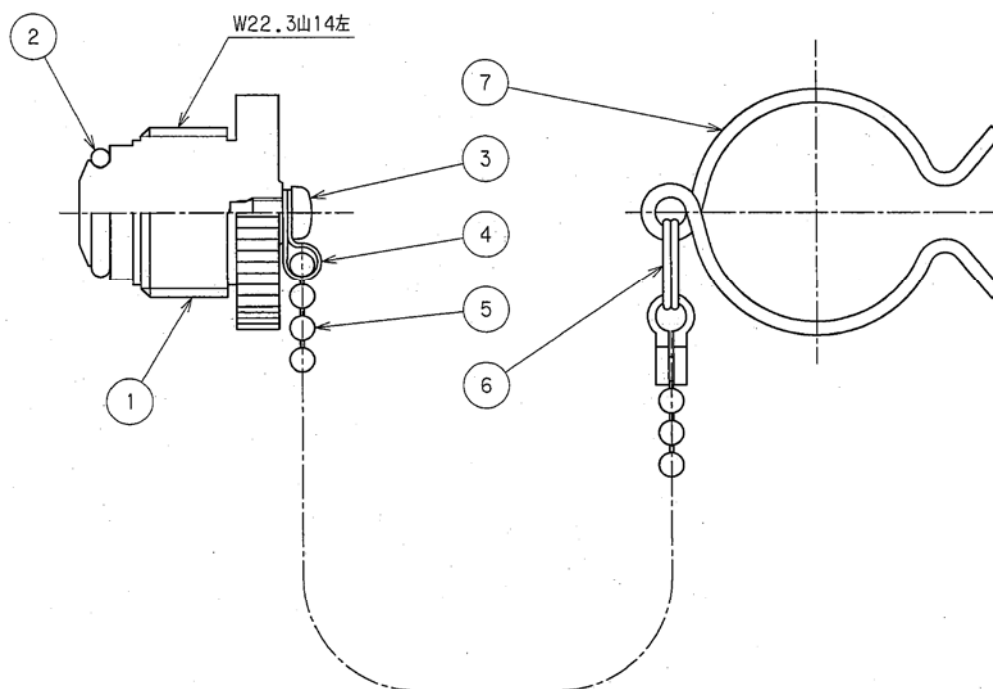

No.	REVISION	CHK	APR	DATE
①	赤色追加	中込	YY 吉田	98.4.23
②	原図書替、コード追記	NI	YY 吉田	99.4.15
③	緑色削除	NI	中込 茂田	97.9.13

参考図

7	リング	SUS304	1	
6	リング	SUS304	1	
5	チェーン	C2600P	1set	
4	クリップ	C2600P	2	
3	小ねじ	SUS304	1	
2	O-リング	NBR	1	
1	プラグ	6-ナイロン	1	赤色

No.	PART NAME	MATERIAL	QTY.	REMARKS
-----	-----------	----------	------	---------

SUBJECT

インレットプラグ

P-POL

W22.3山14左

DWG. No.	REV.
B-81055-00	③

DRAWN	CHECKED	APPROVED	DATE
新谷	M.K	河西	63.11.28

製品コード P-POL-00R