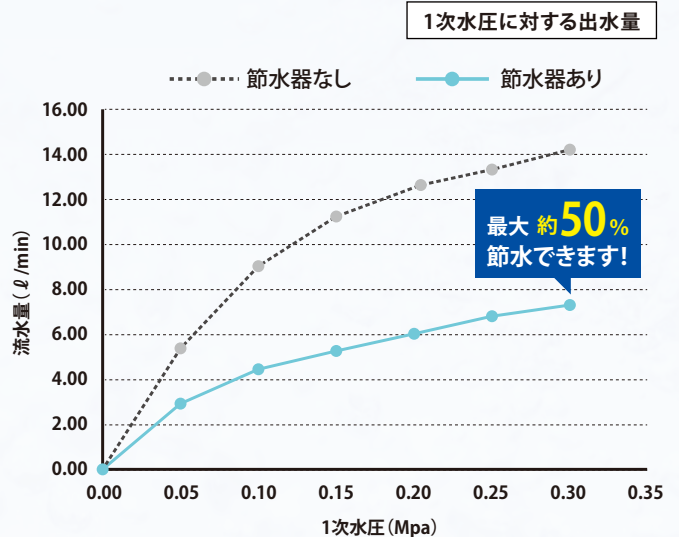

節水器の有無による出水量のグラフ

MS 株式会社 **宮入バルブ製作所**
MIYAIRI VALVE MFG. CO., LTD.

本社 〒104-0061 東京都中央区銀座西1-2
TEL.03-3535-5575 FAX.03-3567-6834

甲府工場 〒400-0206 山梨県南アルプス市六科1588
TEL.055-285-0111 FAX.055-285-7175

札幌営業所 〒065-0026 北海道札幌市東区北二十六条東17-2-24
TEL.011-786-1110 FAX.011-786-1120

仙台営業所 〒983-0852 宮城県仙台市宮城野区榴岡2-2-11-503
TEL.022-295-4670 FAX.022-295-4671

東京営業所 〒104-0061 東京都中央区銀座西1-2
TEL.03-3535-5571 FAX.03-3567-6834

名古屋営業所 〒460-0002 愛知県名古屋市中区丸の内3-17-6-8F
TEL.052-951-3860 FAX.052-951-3862

大阪営業所 〒550-0014 大阪府大阪市西区北堀江3-12-23
TEL.06-6541-8711 FAX.06-6541-8718

広島出張所 〒739-0014 広島県東広島市西条昭和町1-10-201
TEL.082-426-5002 FAX.082-426-5003

九州営業所 〒802-0804 福岡県北九州市小倉南区下城野1-7-7
TEL.093-921-0981 FAX.093-921-0984

海外営業部 〒104-0061 東京都中央区銀座西1-2
TEL.81-3-3535-5577 FAX.81-3-3567-6834

<http://www.miyairi-valve.co.jp/>

お問い合わせは