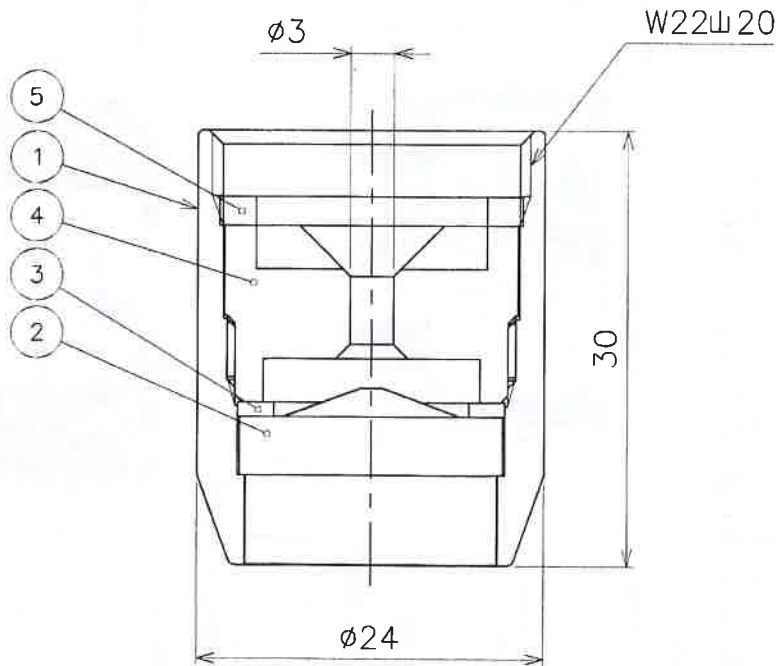

製品コード : MS-M2-00

記号	図面変更記事	担当	検図	承認	日付
△					
△					
△					

5	パッキン2	EPDM	1	
4	セーバー	POM	1	
3	パッキン	EPDM	1	
2	泡沫器	POM	1	
1	ボディ	C3604B	1	
No.	PART NAME	MATERIAL	QTY.	REMARKS

SUBJECT

水道用節水器 エムツー

MS-M2

W22山 20

DWG.No.

B-89384-00

REV.

0

DRAWN

曾谷

CHECKED

望月

APPROVED

山崎 福岡

DATE

18.1.26

MIYAIRI VALVE MFG.CO.,LTD.
株式会社宮入バルブ製作所